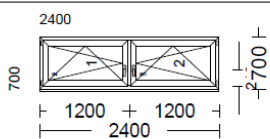

Sestava pozicije

-- 0 mm
STV 100 mm brez ojač. 140208 Sp. 1x 1000 mm

**Pozicija 1**

Velikost 2400 x 700 mm 1 kos

Dvodielno okno s pokončnikom DK-DK

Profil : 5000 bela barva, sivo tesnilo
Steklo : 4 - 16 - I4 (Ug=1,1; Rw=32dB)
Barva : 233 - zunaj črna 1805 / noter bela

Sestava pozicije

-- 0 mm

Pozicija 4 **Velikost 1010 x 2000 mm** **1 kos**

Balkonska vrata DK desno

Profil : 5000 bela barva, sivo tesnilo
Steklo : 4 - 16 - I4 (Ug=1,1; Rw=32dB)
Barva : 206 - zunaj temni hrast 2089 / noter bela

Sestava pozicije

-- 0 mm
STV 35 mm 140205 Sp. 1x 1010 mm

Pozicija 6 **Velikost 1020 x 2360 mm** **1 kos**

Balkonska vrata DK desno

Profil : 5000 bela barva, sivo tesnilo
Steklo : 4 - 16 - I4 (Ug=1,1; Rw=32dB)
Barva : 000 - bela