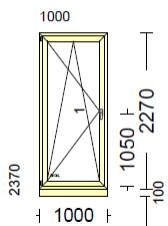

Pozicija 16

Velikost 960 x 2010 mm 1 kos

Lesena vhodna vrata za stanovanje BLOK 52:

- model trend 180 z utori zunaj
- podboj za debelino zidu 120mm
- les SMREKA
- barva INT 14 tik
- ključavnica Avtomatik s 3x zaklepom
- dvodelna kljuka E6
- varnostna rozeta, varnostni cilinder K5 BKS s šestimi ključi
- alu prag

Sestava pozicije

Medstekelne prečke 16mm bela 12 polj-a/i
 -- 0 mm

Pozicija 3

Velikost 1000 x 2370 mm 1 kos

Balkonska vrata DK levo

Profil : 5000 bela barva, sivo tesnilo
Steklo : 4 - 16 - I4 (Ug=1,1; Rw=32dB)
Barva : 000 - bela

Sestava pozicije

-- 0 mm
STV 100 mm brez ojač. 140208 Sp. 1x 1000 mm

**Pozicija 1**

Velikost 2400 x 700 mm 1 kos

Dvodielno okno s pokončnikom DK-DK

Profil : 5000 bela barva, sivo tesnilo
Steklo : 4 - 16 - I4 (Ug=1,1; Rw=32dB)
Barva : 233 - zunaj črna 1805 / noter bela

Sestava pozicije

-- 0 mm

Pozicija 4 **Velikost 1010 x 2000 mm** **1 kos**

Balkonska vrata DK desno

Profil : 5000 bela barva, sivo tesnilo
Steklo : 4 - 16 - I4 (Ug=1,1; Rw=32dB)
Barva : 206 - zunaj temni hrast 2089 / noter bela