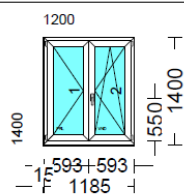

Pozicija 7

Velikost 1200 x 1400 mm 1 kos