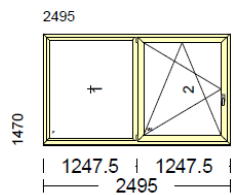

Pozicija 8   **Velikost 2495 x 1470 mm**   **1 kos**

Dvodelno okno FIX-DK

Profil : 5000 bela barva, sivo tesnilo
Steklo : 4 - 16 - 14 (Ug=1,1; Rw=32dB)
Barva : 000 - bela

Sestava pozicije

0 mm