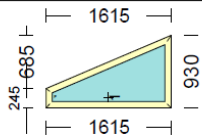

Pozicija 13

Velikost 1615 x 930 mm 1 kos