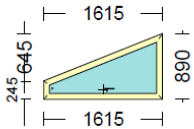

Pozicija 14

Velikost 1615 x 890 mm 1 kos