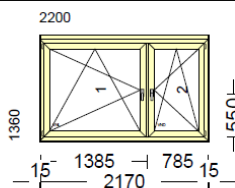

Pozicija 15

Velikost 2200 x 1360 mm 1 kos

Dvoddelno okno s pokončnikom DK-DK

Razširitev 15mm levo in desno

Razširitev 60mm zgoraj