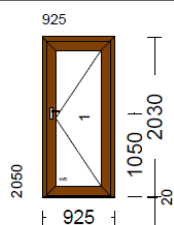

Pozicija 16

Velikost 960 x 2010 mm 1 kos

Lesena vhodna vrata za stanovanje BLOK 52:

- model trend 180 z utori zunaj
- podboj za debelino zidu 120mm
- les SMREKA
- barva INT 14 tik
- ključavnica Avtomatik s 3x zaklepom
- dvodelna kljuka E6
- varnostna rozeta, varnostni cilinder K5 BKS s šestimi ključi
- alu prag

Sestava pozicije

-- 0 mm
STV 35 mm 140205 Sp. 1x 1010 mm

Pozicija 6 **Velikost 1020 x 2360 mm** **1 kos**

Balkonska vrata DK desno

Profil : 5000 bela barva, sivo tesnilo
Steklo : 4 - 16 - I4 (Ug=1,1; Rw=32dB)
Barva : 000 - bela

Sestava pozicije

-- 0 mm

Pozicija 7

Velikost 1200 x 1400 mm 1 kos

**Dvodelno okno s pripiro D/DK**

Profil : 6000 črno tesnilo
 Steklo : I4 - 12 - 4 - 12 - I4 (Ug=0,7; Rw=32dB)
 Barva : 243 - zunaj zelena MGR / noter bela

Sestava pozicije

-- 0 mm
 STV 15 mm 160209 Le. 1x 1400 mm

**Pozicija 9**

Velikost 925 x 2050 mm 1 kos

**ALU vhodna vrata - hladni profil**

Brez polnila
 1x zaklep
 Kljuka obojestransko rjava
 Barva: obojestransko rjava