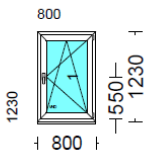

Pozicija 12

Velikost 800 x 1230 mm 1 kos