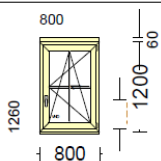

Pozicija 8 **Velikost 2495 x 1470 mm** **1 kos**

Dvodelno okno FIX-DK

Profil : 5000 bela barva, sivo tesnilo
Steklo : 4 - 16 - 14 (Ug=1,1; Rw=32dB)
Barva : 000 - bela

Sestava pozicije

0 mm

Pozicija 10 **Velikost 800 x 1260 mm** **2 kos**