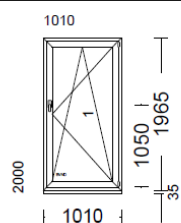

Pozicija 16

Velikost 960 x 2010 mm 1 kos

Lesena vhodna vrata za stanovanje BLOK 52:

- model trend 180 z utori zunaj
- podboj za debelino zidu 120mm
- les SMREKA
- barva INT 14 tik
- ključavnica Avtomatik s 3x zaklepom
- dvodelna kljuka E6
- varnostna rozeta, varnostni cilinder K5 BKS s šestimi ključi
- alu prag

Sestava pozicije

-- 0 mm
STV 100 mm brez ojač. 140208 Sp. 1x 1000 mm

**Pozicija 1**

Velikost 2400 x 700 mm 1 kos

Dvodielno okno s pokončnikom DK-DK

Profil : 5000 bela barva, sivo tesnilo
Steklo : 4 - 16 - I4 (Ug=1,1; Rw=32dB)
Barva : 233 - zunaj črna 1805 / noter bela

Sestava pozicije

-- 0 mm

Pozicija 4 **Velikost 1010 x 2000 mm** **1 kos**

Balkonska vrata DK desno

Profil : 5000 bela barva, sivo tesnilo
Steklo : 4 - 16 - I4 (Ug=1,1; Rw=32dB)
Barva : 206 - zunaj temni hrast 2089 / noter bela

Sestava pozicije

-- 0 mm
STV 35 mm 140205 Sp. 1x 1010 mm

Pozicija 6 **Velikost 1020 x 2360 mm** **1 kos**

Balkonska vrata DK desno

Profil : 5000 bela barva, sivo tesnilo
Steklo : 4 - 16 - I4 (Ug=1,1; Rw=32dB)
Barva : 000 - bela