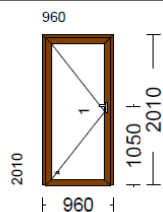

Pozicija 16

Velikost 960 x 2010 mm 1 kos

Lesena vhodna vrata za stanovanje BLOK 52:

- model trend 180 z utori zunaj
- podboj za debelino zidu 120mm
- les SMREKA
- barva INT 14 tik
- ključavnica Avtomatik s 3x zaklepom
- dvodelna kljuka E6
- varnostna rozeta, varnostni cilinder K5 BKS s šestimi ključi
- alu prag

Profil : LESENO OKNO
 Barva : 145 - obojestr. rjava MB

Sestava pozicije

0 mm

**Pozicija 2**

Velikost 1400 x 2260 mm 1 kos

Dvodelna balkonska vrata s pripiro
Crna tesnila!

Profil : 5000 bela barva, sivo tesnilo
 Steklo : 4 - 16 - I4 (Ug=1,1; Rw=32dB)
 Barva : 000 - bela

Sestava pozicije

-- 0 mm
STV 100 mm brez ojač. 140208 Sp. 1x 1000 mm

**Pozicija 1**

Velikost 2400 x 700 mm 1 kos

Dvodielno okno s pokončnikom DK-DK

Profil : 5000 bela barva, sivo tesnilo
Steklo : 4 - 16 - I4 (Ug=1,1; Rw=32dB)
Barva : 233 - zunaj črna 1805 / noter bela

Profil : Steklo
Barva : 000 - bela

Sestava pozicije

--

0 mm

**Pozicija 15**

Velikost 2200 x 1360 mm 1 kos

Dvoddelno okno s pokončnikom DK-DK

Razširitev 15mm levo in desno