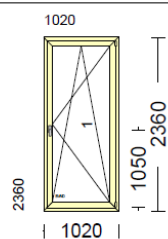

Pozicija 16

Velikost 960 x 2010 mm 1 kos

Lesena vhodna vrata za stanovanje BLOK 52:

- model trend 180 z utori zunaj
- podboj za debelino zidu 120mm
- les SMREKA
- barva INT 14 tik
- ključavnica Avtomatik s 3x zaklepom
- dvodelna kljuka E6
- varnostna rozeta, varnostni cilinder K5 BKS s šestimi ključi
- alu prag

Sestava pozicije

-- 0 mm
STV 100 mm brez ojač. 140208 Sp. 1x 1000 mm

**Pozicija 1**

Velikost 2400 x 700 mm 1 kos

Dvodielno okno s pokončnikom DK-DK

Profil : 5000 bela barva, sivo tesnilo
Steklo : 4 - 16 - I4 (Ug=1,1; Rw=32dB)
Barva : 233 - zunaj črna 1805 / noter bela

Sestava pozicije

-- 0 mm

Pozicija 4 **Velikost 1010 x 2000 mm** **1 kos**

Balkonska vrata DK desno

Profil : 5000 bela barva, sivo tesnilo
Steklo : 4 - 16 - I4 (Ug=1,1; Rw=32dB)
Barva : 206 - zunaj temni hrast 2089 / noter bela

Sestava pozicije

-- 0 mm
STV 35 mm 140205 Sp. 1x 1010 mm

Pozicija 6 **Velikost 1020 x 2360 mm** **1 kos**

Balkonska vrata DK desno

Profil : 5000 bela barva, sivo tesnilo
Steklo : 4 - 16 - I4 (Ug=1,1; Rw=32dB)
Barva : 000 - bela