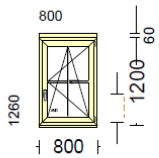

Pozicija 11

Velikost 800 x 1260 mm 1 kos