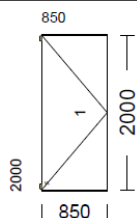

Odpiranje: DESNO VEN

Profil : ALU
 Barva : 145 - obojestr. rjava MB

Sestava pozicije

-- 0 mm

Pozicija 17

Velikost 850 x 2000 mm 1 kos

Krilo za notranja vrata LESNA:

- dimenzija 850x2000 LEVO
- steklo ESG ROYAL S spirala
- površina CPL bela
- brez podboja
- brez kljuke