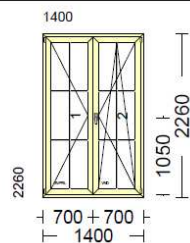

Pozicija 16

Velikost 960 x 2010 mm 1 kos

Lesena vhodna vrata za stanovanje BLOK 52:

- model trend 180 z utori zunaj
- podboj za debelino zidu 120mm
- les SMREKA
- barva INT 14 tik
- ključavnica Avtomatik s 3x zaklepom
- dvodelna kljuka E6
- varnostna rozeta, varnostni cilinder K5 BKS s šestimi ključi
- alu prag

Profil : LESENO OKNO
 Barva : 145 - obojestr. rjava MB

Sestava pozicije

0 mm

**Pozicija 2**

Velikost 1400 x 2260 mm 1 kos

Dvodelna balkonska vrata s pripiro
Crna tesnila!

Profil : 5000 bela barva, sivo tesnilo
 Steklo : 4 - 16 - I4 (Ug=1,1; Rw=32dB)
 Barva : 000 - bela

Sestava pozicije

-- 0 mm
STV 100 mm brez ojač. 140208 Sp. 1x 1000 mm

**Pozicija 1**

Velikost 2400 x 700 mm 1 kos

Dvodielno okno s pokončnikom DK-DK

Profil : 5000 bela barva, sivo tesnilo
Steklo : 4 - 16 - I4 (Ug=1,1; Rw=32dB)
Barva : 233 - zunaj črna 1805 / noter bela

Sestava pozicije

-- 0 mm
STV 35 mm 140205 Sp. 1x 1010 mm

Pozicija 6 **Velikost 1020 x 2360 mm** **1 kos**

Balkonska vrata DK desno

Profil : 5000 bela barva, sivo tesnilo
Steklo : 4 - 16 - I4 (Ug=1,1; Rw=32dB)
Barva : 000 - bela